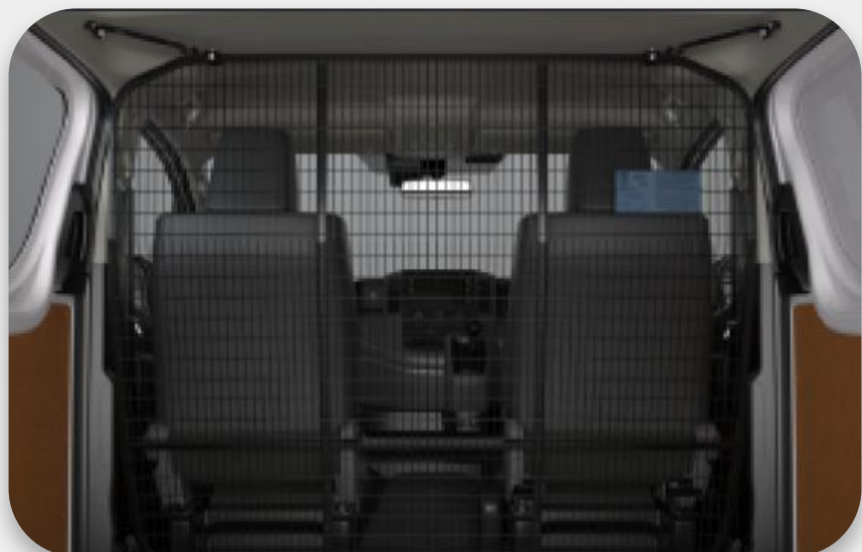

**BARRERA PROTECCIÓN DE CARGA
(HIACE L2H2)**

Código referencia: PZQ7275080

Consultar